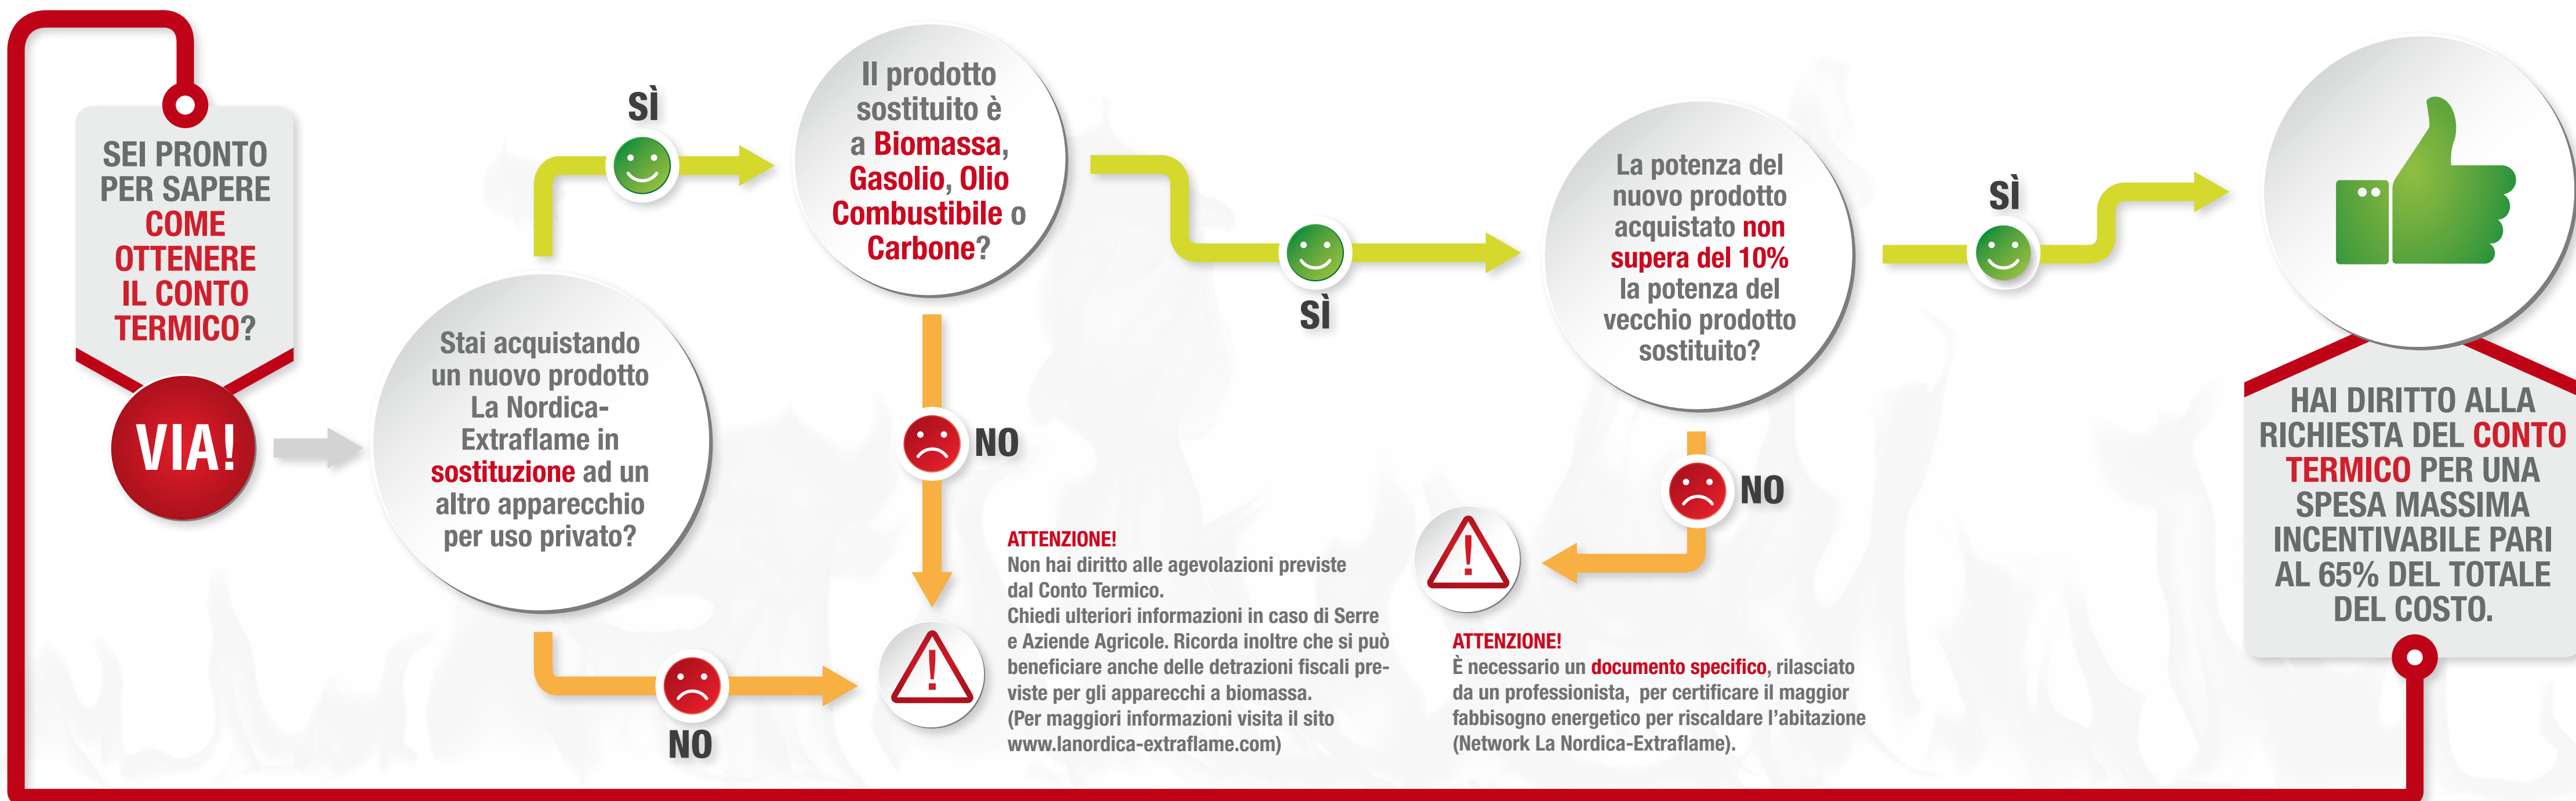

Il Conto Termico 2.0 è un vero e proprio "assegno" che, grazie anche alle semplificazioni introdotte, viene erogato in **un'unica rata fino a € 5.000** (mentre rimane in due rate per importi superiori) e garantisce la riduzione dei tempi di pagamento in soli 2 mesi.

PERCHÈ IL CONTO TERMICO 2.0?

Il Conto Termico ti permette di riavere fino al 65% sulla tua spesa d'acquisto per una stufa, alla quale puoi aggiungere altri costi correlati.

Ad esempio:

- Acquisto prodotto (Viviana - € 1.648)
- + Installazione (€ 500)
- + Trasporto (€ 50)
- + Pratica Standard (€ 200)
- = Importo spesa totale (€ 2.398)

Incentivo per la stufa a pellet Viviana installata in ZONA E = € 1.593

Incentivo effettivo corrisposto entro 2 mesi = € 1.558 (pari al 65% della spesa). 😊

ATTENZIONE: si ha diritto all'incentivo come da tabella prodotti (vedi retro) a patto che lo stesso non superi il 65% della spesa totale.

COME POSSO OTTENERE IL CONTO TERMICO 2.0?

Il Conto Termico può essere richiesto da tutti, ora ancora più facilmente grazie alle semplificazioni introdotte.

Scopri se hai i requisiti per accedere ai contributi seguendo lo schema di massima qui sotto. È più semplice di quanto pensi!

Rivolgiti al **Network Pro La Nordica-Extraflame**, una rete di professionisti specializzati e selezionati dal nostro gruppo, che potrà seguirti in tutte le fasi della pratica: chiedi al rivenditore di fiducia maggiori informazioni.